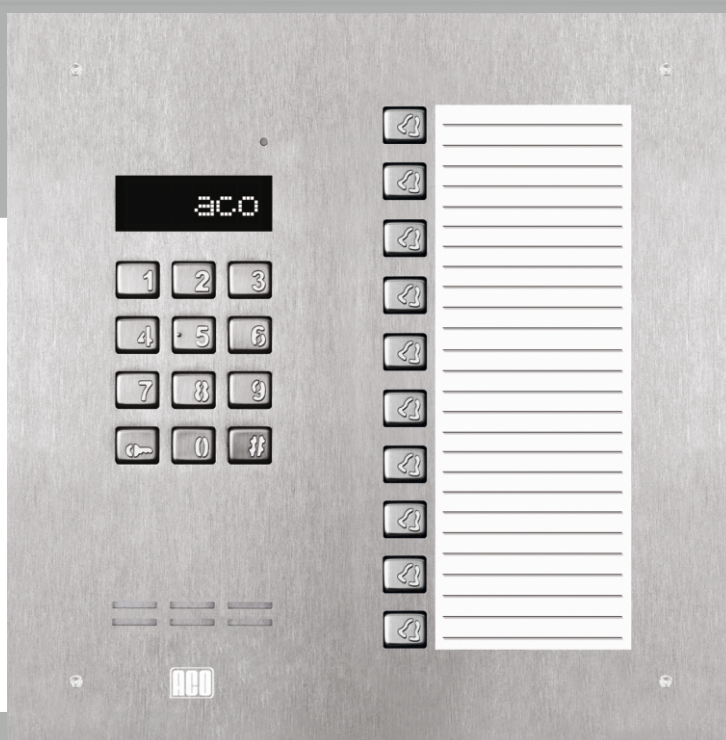

inspiro

INSPIRO 18+/18S+

Domofon cyfrowy z zamkiem szyfrowym, 10 przyciskami oraz dużą listą opisową

ACO
DOMOFONY

Zadaj o pierwsze wrażenie!

Inspiro+ to nowe rozwiązanie umożliwiające obsługę nawet największych inwestycji w segmencie budownictwa wielomieszkaniowego. Ilość obsługiwanych lokali zwiększyła się z 255 aż do 1020, panele zostały wyposażone w funkcje ułatwiające zarówno konfigurację, jak również codzienne użytkowanie. W opcji występują także rozwiązania dedykowane dla osób z niepełnosprawnością.

Podobnie jak Inspiro, wyposażone są standardowo w zamek szyfrowy i indywidualnie podświetlone przyciski. Pozostaje ten sam sprawdzony, minimalistyczny, elegancki design, doskonale prezentujący się na fasadzie każdego budynku.

Wybrane cechy i nowe funkcjonalności panelu INSPIRO 18+

- płaski panel przedni o grubości 2mm
- indywidualnie podświetlane przyciski klawiatury ze stali nierdzewnej, opcjonalnie z wytłoczonymi znakami alfabetu Braille'a
- instalacja cyfrowa: 2 żyłowa
- obsługa do 1020 lokali (4 różne tabele kodów)
- odporny na warunki atmosferyczne oraz akty wandalizmu
- 6 cyfr w numerze lokalu
- dostępne kody: 1020 lokatorskich (4-cyfrowych), 5 administratora (4 lub 6-cyfrowych), 1 instalatora (8-cyfrowy)
- programowany wpis na wyświetlaczu głównym (max.30 znaków)
- obsługa do 6144 breloków zbliżeniowych
- dowolna ilość breloków przypisanych do każdego lokalu (z puli 6144)
- dowolna ilość breloków dla dostępu administratora, nie przypisanych do lokali (z puli 6144)
- dowolna ilość breloków zbliżeniowych dla dostępu instalatora z możliwością wejścia w ustawienia
- regulowany czas rozmowy (40-120 sekund)
- obsługa wielu modułów rozszerzeń zwiększająca funkcjonalność systemu
- działanie w wielowejściowych systemach Master/Slave/Multimaster
- automatyka domowa: sterowanie urządzeniami zewnętrznymi np. bramą, szlabanem, oświetleniem, roletami, za pomocą zamka szyfrowego, breloka, odbiornika. Również bez aktywnego połączenia:
  - otwieranie furtki -potrójny kluczyk lub
  - sterowanie zewnętrznymi urządzeniami (moduł CDN-I/O) – potrójny kluczyk
- włączenie lub wyłączenie dostępu do sterowania zewnętrznymi urządzeniami osobno dla każdego lokalu
- możliwość podłączenia wielu odbiorników pod tym samym numerem szerokie możliwości indywidualnej konfiguracji ustawień dla każdego lokalu
- intuicyjna i komfortowa obsługa i konfiguracja
- funkcja otwierania korytarzowego
- opcja grupowej zmiany zakresu numerów dzwonienia
- opcja grupowej zmiany numerów dzwoniących
- możliwość ustawienia opcji dzwonienia bez rozmowy dla 8 lokali
- funkcja autootwierania dla każdego lokalu
- funkcja portierska
- możliwość wpisania 6-znakowego tekstu wyświetlacza podczas przekierowania portierskiego
- regulowana liczba otwierań podczas rozmowy (1-3)
- obsługa elektrozaczepów i zwór elektromagnetycznych różnego typu
- 8 nr dodatkowych z indywidualnymi ustawieniami parametrów dzwonienia
- nr seryjny urządzenia wyświetlany w programie komputerowym
- funkcja przekierowania dzwonienia dla numerów dodatkowych
- przekierowanie dzwonienia zawsze włączone dla odbiorników „pasywnych” (INS-UP720B/M, INS-UP)
- możliwość włączenia przekierowania dzwonienia przez odbiorniki „aktywne” (INS-UP720MR, UP800,INS-MP7, INS-MPR)
- programowanie z poziomu komputera bez zewnętrznego zasilania
- programowanie z poziomu centrali oraz komputera za pomocą kabla USB

www.aco.com.pl

DOSKONAŁA POLSKA JAKOŚĆ OD 20 LAT

ODPORNE NA WARUNKI ATMOSFERYCZNE