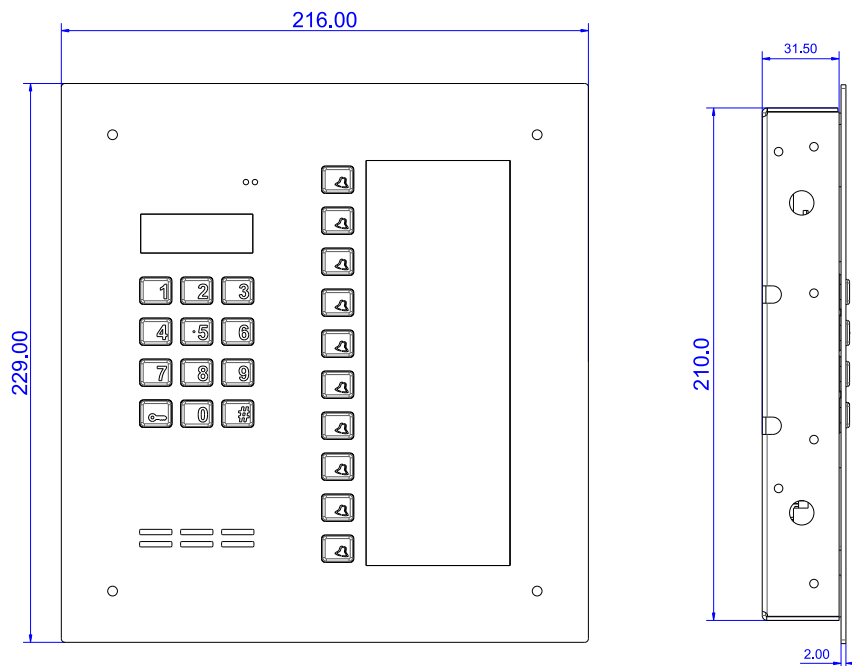

inspiro

INSPIRO 18+/18S+

Domofon cyfrowy z zamkiem szyfrowym, 10 przyciskami oraz dużą listą opisową

ACO
DOMOFONY

Zadbaj o pierwsze wrażenie!

Rysunek techniczny

Schemat połączeń