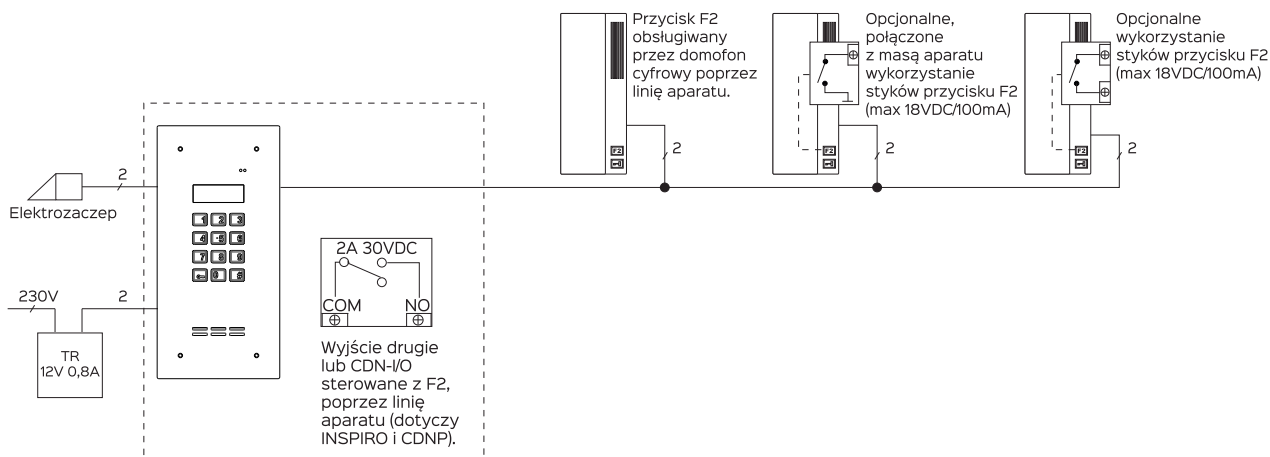

Niniejszy materiał ma charakter wyłącznie informacyjny i nie zawiera, ani nie stanowi oferty (w rozumieniu przepisów ustawy z dnia 23 kwietnia 1964 r. Kodeks cywilny (Dz. U. 64.16.93 ze zm.) sprzedaży rekomendacji, czy też zaproszenia do złożenia oferty. Nie stanowi również porady czy jakiegokolwiek doradztwa.

www.aco.com.pl

ACO

DOSKONAŁA POLSKA JAKOŚĆ OD 20 LAT

ODPORNE NA WARUNKI ATMOSFERYCZNE